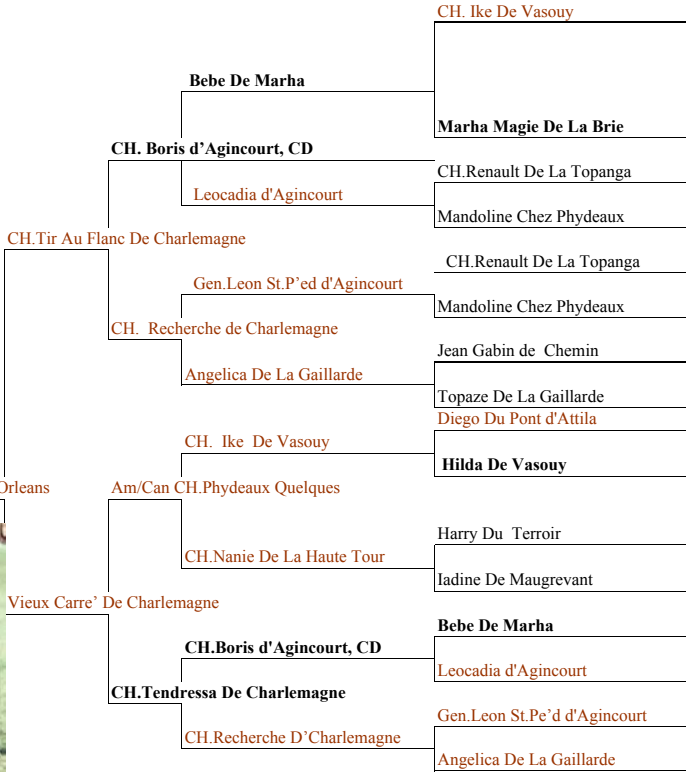

The Bailywick's Renoir
 CH.The Bailywick's Robespierre
 CH.The Bailywick's Rodin
 The Bailywick's Rousseau
 CH.The Bailywick's Rendez-Vous
 The Bailywick's Rouge Dubonnet

"Ren"
 "Pierre"
 "Gus"
 "Brie"
 "Patti"
 "Duby"

DOB:8/30/80 Black
 Breeders:

Drs. M.Lana Sheer & J. Peter Jesson

CH. Just Tigger de Charlemagne

"Patti"

The Bailywick's Renoir
 CH.The Bailywick's Robespierre
 CH.The Bailywick's Rodin, Rass. Select
 The Bailywick's Rousseau
 CH.The Bailywick's Rendez-Vous OFA
 The Bailywick's Rouge Dubonnet

Dago des Hirsuites
 CH B Moustashe de la Petite Suisse du Nord
 Hermine de la Cheverie
 Marco de la Haute Tour
 Kyra de la Haute Tour
 Musso des Rues
 Katia du Val du Multien

La Fraise Briard d'Orleans
 WD 335037